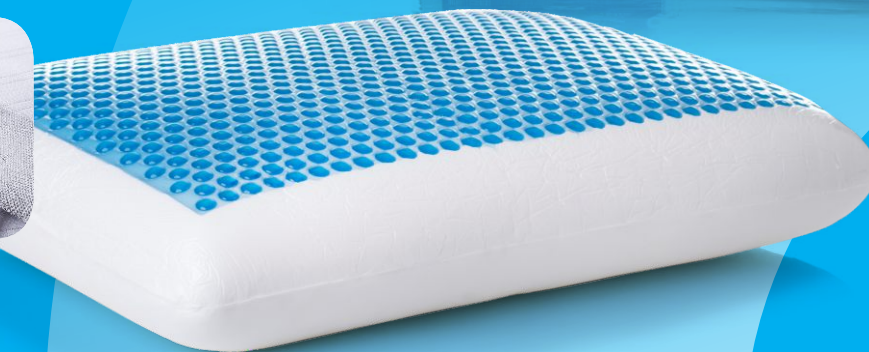

QUANTUM PILLOW

Contando com a tecnologia viscoelástica e espuma memory foam, o quantum pillow da linha lottus se ajusta perfeitamente a diferentes posições durante o sono. Sua curva central mais baixa e seu suporte de alta densidade acolhem o pescoço e o deixam confortável durante toda a noite.

A experiência de dormir se torna extraordinária.

Trata-se da mistura da espuma exclusiva de altíssima densidade e baixo suporte Memory Foam D60 Americana, com placa massageadora Gel Ultracooling PU. Material produzido no Brasil somente em nossa fábrica. É um travesseiro, fantástico, confortável e único. Todos os detalhes foram pensados: fronha, etiquetas bordadas, acabamento.

- ✓ Memory foam
- ✓ Placa gel refrescante
- ✓ Design único

Medida
14x40x60 cm

Embalagem:
SILK PVC maleta

LOTTUS
MEMORY
FOAM

Infusion cool

Micropérolas de Gel

Trata-se do Memory Foam Original, pesado e macio. Com a tecnologia de micropérolas de Gel Infusion, que ficam dispersas dentro da espuma e a tornam mais refrescante. Ideal para locais quentes e pessoas que sofrem com o calor. Produto azulado com fronha que aumenta a sensação de frescor.

- ✓ Memory foam
- ✓ Gel refrescante
- ✓ Macio

Medida
14x40x60 cm

Embalagem:
SILK PVC maleta